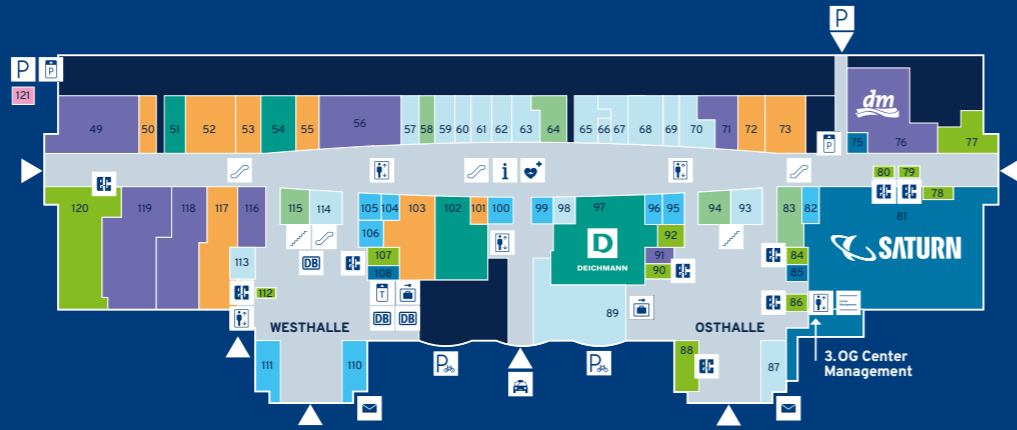

Fahrkarten-
automat LVB

Waschraum

Querbahnsteig

Erdgeschoss

Untergeschoss

Zugang zu den Bahnsteigen 1+2 tief
Zugang zur LVB/ Straßenbahn

MODE

EG 55	BONITA	961 22 00
EG 101	Calzedonia	96 28 43 28
EG 103	Chelsea	961 73 97
UG 21	Collosum	25 69 87 21
EG 50	engbers	224 66 29
EG 117	ESPRIT	35 05 57 60
UG 15	Herzog & Bräuer	215 79 73
QB 13	Hunkemöller	224 84 34
EG 72	Liberty women	14 90 97 66
EG 53	Mustang Store	149 98 98
EG 54	Orsay	961 74 91
EG 52	TALLY WEIJL	961 02 55
EG 73	TOM TAILOR	99 85 86 46