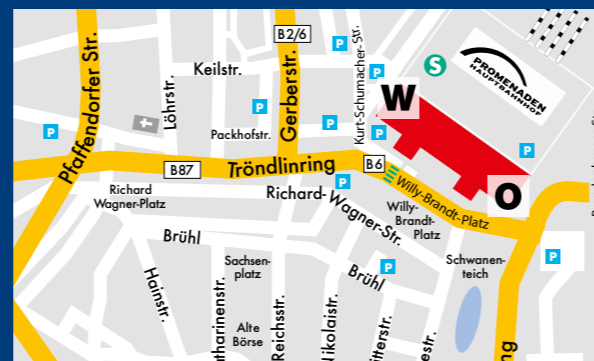

ANFAHRT

Auto: über die B2 und B6 in Richtung Zentrum
Zufahrt zum Parkhaus West über Kurt-Schumacher-Str.
Zufahrt zum Parkhaus Ost über Brandenburger Str.

Straßenbahn: 1, 3, 4, 7, 8, 9, 10, 11, 12, 14, 15, 16

S-Bahn: S1, S2, S3, S4, S5, S5x, MRB 113, RB 54, RB 57, RB 110, RB 125, RE 6, RE 10, RE 13, RE 50

Bus: 72, 73, 89, 131, 196, 197, 412, 690, 691

Taxi: Taxistand vor dem Mittelbau

VIEL MEHR ALS
NUR SHOPPEN:
HIER GIBT ES
ALLE INFOS.