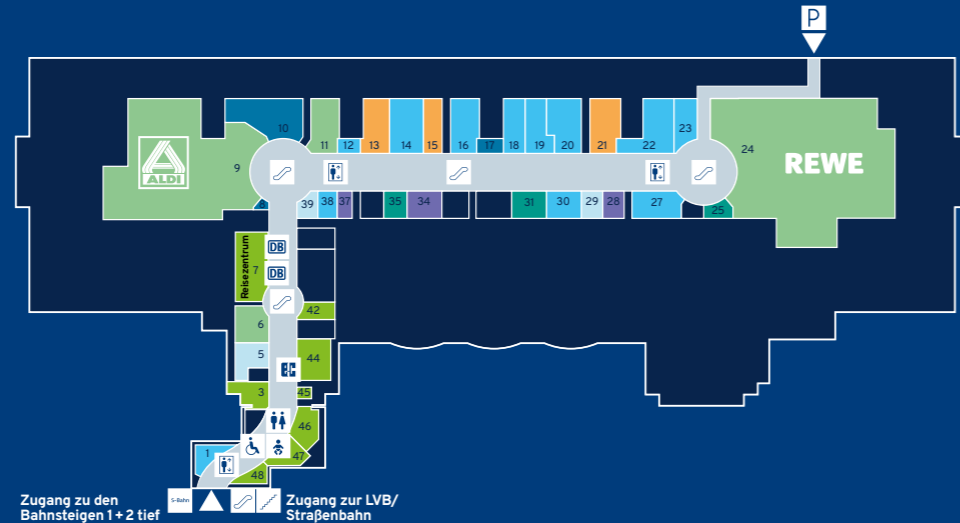

Fahrkarten-
automat LVB

Waschraum

Querbahnsteig

Erdgeschoss

Untergeschoss

Zugang zu den Bahnsteigen 1+2 tief
Zugang zur LVB/ Straßenbahn

MODE

EG 55	BONITA	961 22 00
EG 101	Calzedonia	96 28 43 28
EG 103	Chelsea	961 73 97
UG 21	Collosum	25 69 87 21
EG 50	engbers	224 66 29
EG 117	ESPRIT	35 05 57 60
UG 15	Herzog & Bräuer	215 79 73
QB 13	Hunkemöller	224 84 34
EG 72	Liberty women	14 90 97 66
EG 53	Mustang Store	149 98 98
EG 54	Orsay	961 74 91
EG 52	TALLY WEIJL	961 02 55
EG 73	TOM TAILOR	99 85 86 46