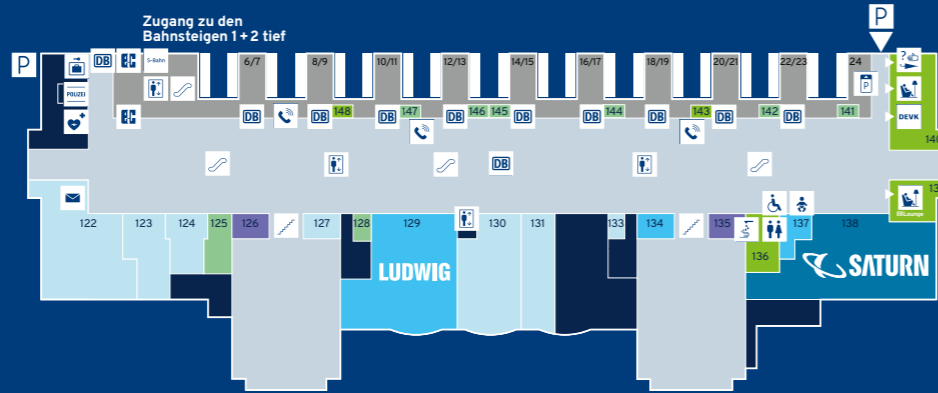

Barrierefreie WCs

Kunden-WCs

Briefkasten

Loo & Me
Baby-Wickelraum

Bundespolizei

Parkhausautomat

Center
Management

Rolltreppe

DB Lounge
DB Nacht-
warteraum

Schließfächer

Defibrillator an
der Kunden-Info
im EG und bei der
Bundespolizei am
Querbahnsteig

Taxistand

EC-Automat

Telefon

Fahrkarten-
automat DB

Treppe

Fahrkarten-
automat LVB

Waschraum

Querbahnsteig

Erdgeschoss

Untergeschoss

Zugang zu den Bahnsteigen 1+2 tief
Zugang zur LVB/ Straßenbahn

MODE

EG 55	BONITA	961 22 00
EG 101	Calzedonia	96 28 43 28
EG 103	Chelsea	961 73 97
UG 21	Collosum	25 69 87 21
EG 50	engbers	224 66 29
EG 117	ESPRIT	35 05 57 60
UG 15	Herzog & Bräuer	215 79 73
QB 13	Hunkemöller	224 84 34
EG 72	Liberty women	14 90 97 66
EG 53	Mustang Store	149 98 98
EG 54	Orsay	961 74 91
EG 52	TALLY WEIJL	961 02 55
EG 73	TOM TAILOR	99 85 86 46